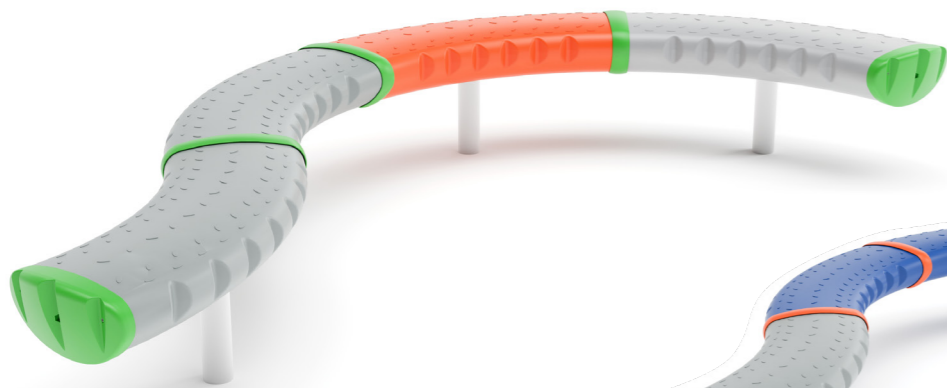

## СОЗДАЙ СВОЙ BALANCE!

арт. DY-02.18

арт. DY-02.19

арт. BA-08.15

арт. UPT

«Астронавт»

арт. BA-09.42

**Детская наклонная карусель «SUPERNOVA»** для установки на уличных игровых площадках. Внешние габариты – 2070x580 мм. Материалы, из которых изготовлено изделие, отвечают всем требованиям безопасности. Карусель устойчива к УФ-излучениям, перепадам температур, надёжна и долговечна в использовании.