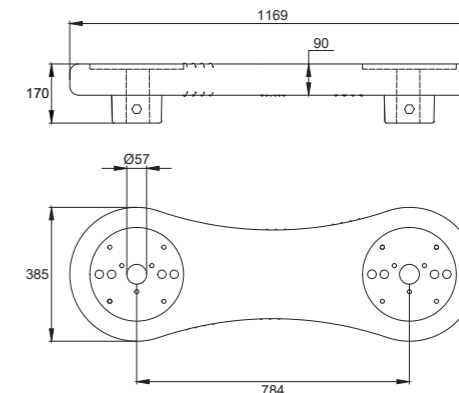

Прижим для металлической пружины Ø18 мм и Ø22 мм

Вставка для пружины

Прижим для пружины

Доступные цвета уступов арт. UPS и арт. UPW

СОЗДАЙ СВОЙ BALANCE!

арт. UPS

Возможность нанесения логотипа

BALANCE

Уступы для детских игровых площадок