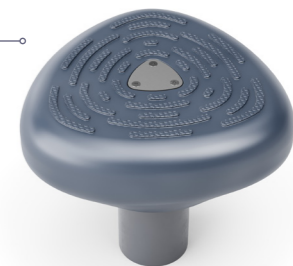

арт. DY-02.05