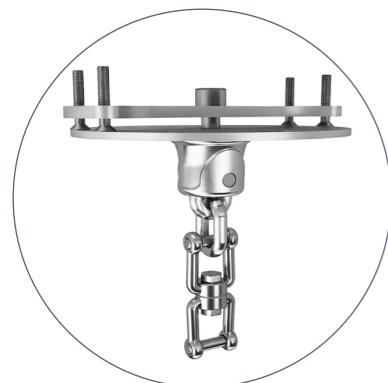

**В комплект арт-объекта входят:**

- поставки входят качели, крепление, блок питания и пульт дистанционного управления.

**Материал арт-объекта:**

- полиэтилен низкого давления (LLDPE).

# Комплекующие для детских площадок

Пергола с арт-объектом

**ЦВ-6**

Верхнее металлическое крепление

**КН-9376.03**

Нижнее металлическое крепление

Снежно-белый

Жёлтый