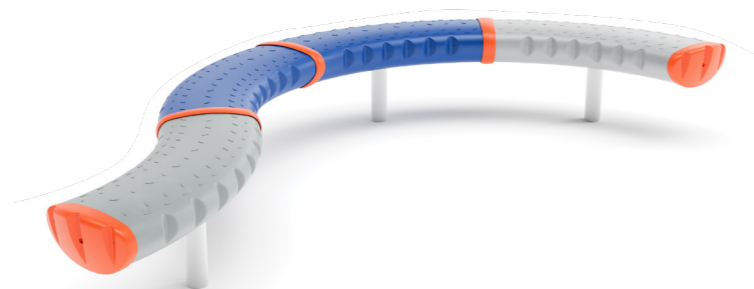

## СОЗДАЙ СВОЙ BALANCE!

арт. DY-02.18

арт. DY-02.19

арт. BA-08.15

арт. UPT

«Астронавт»

арт. BA-09.42

**Детская наклонная карусель «SUPERNOVA»** для установки на уличных игровых площадках. Внешние габариты – 2070x580 мм. Материалы, из которых изготовлено изделие, отвечают всем требованиям безопасности. Карусель устойчива к УФ-излучениям, перепадам температур, надёжна и долговечна в использовании.