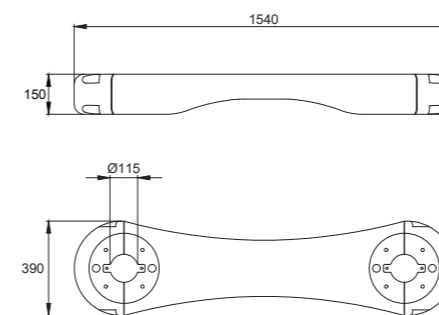

Прижим для металлической пружины Ø18 мм и Ø22 мм

Вставка для пружины

Прижим для пружины

Доступные цвета уступов арт. UPS и арт. UPW

СОЗДАЙ СВОЙ BALANCE!

Возможность нанесения логотипа

BALANCE

Уступы для детских игровых площадок