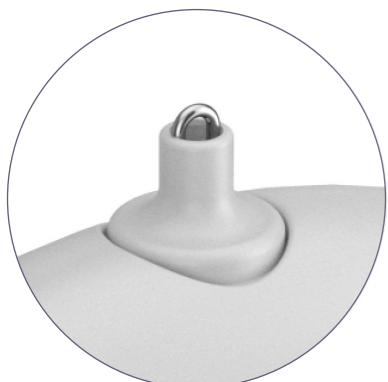

ЦВ-6

Верхнее металлическое крепление