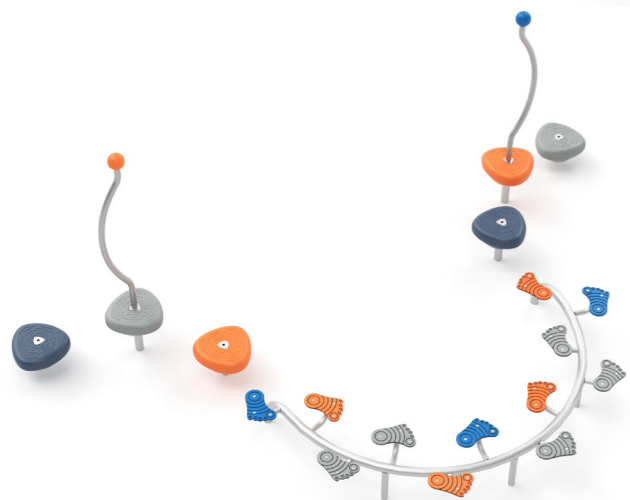

арт. DY-02.08

СОЗДАЙ СВОЙ BALANCE!

арт. DY-02.10