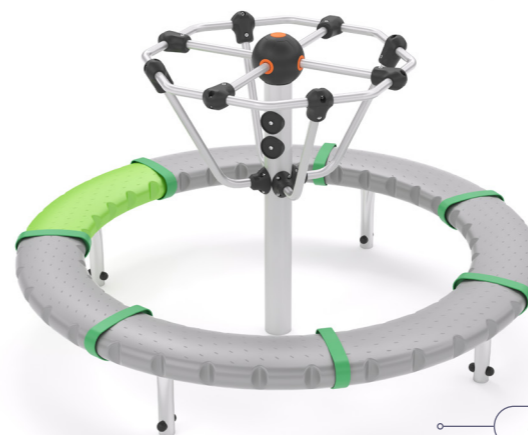

арт. BA-06.42