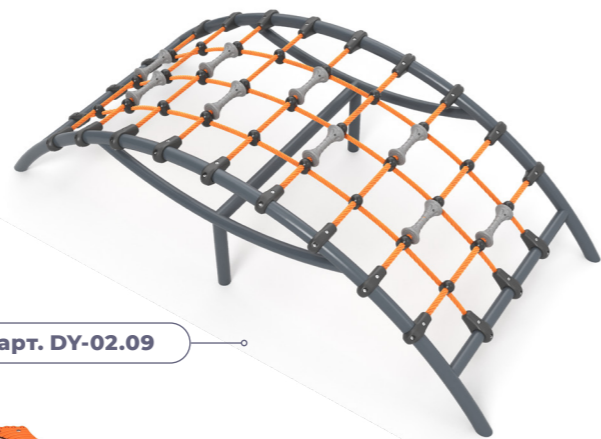

арт. DY-02.08

СОЗДАЙ СВОЙ BALANCE!

арт. DY-02.10