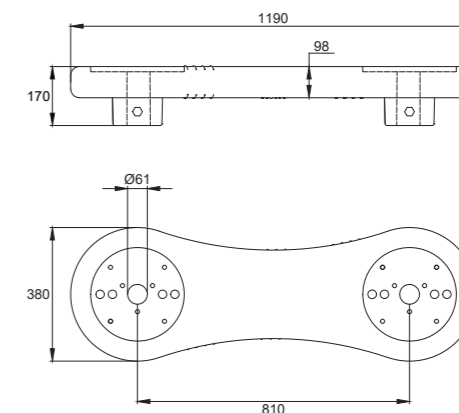

арт. THM.70130 grey