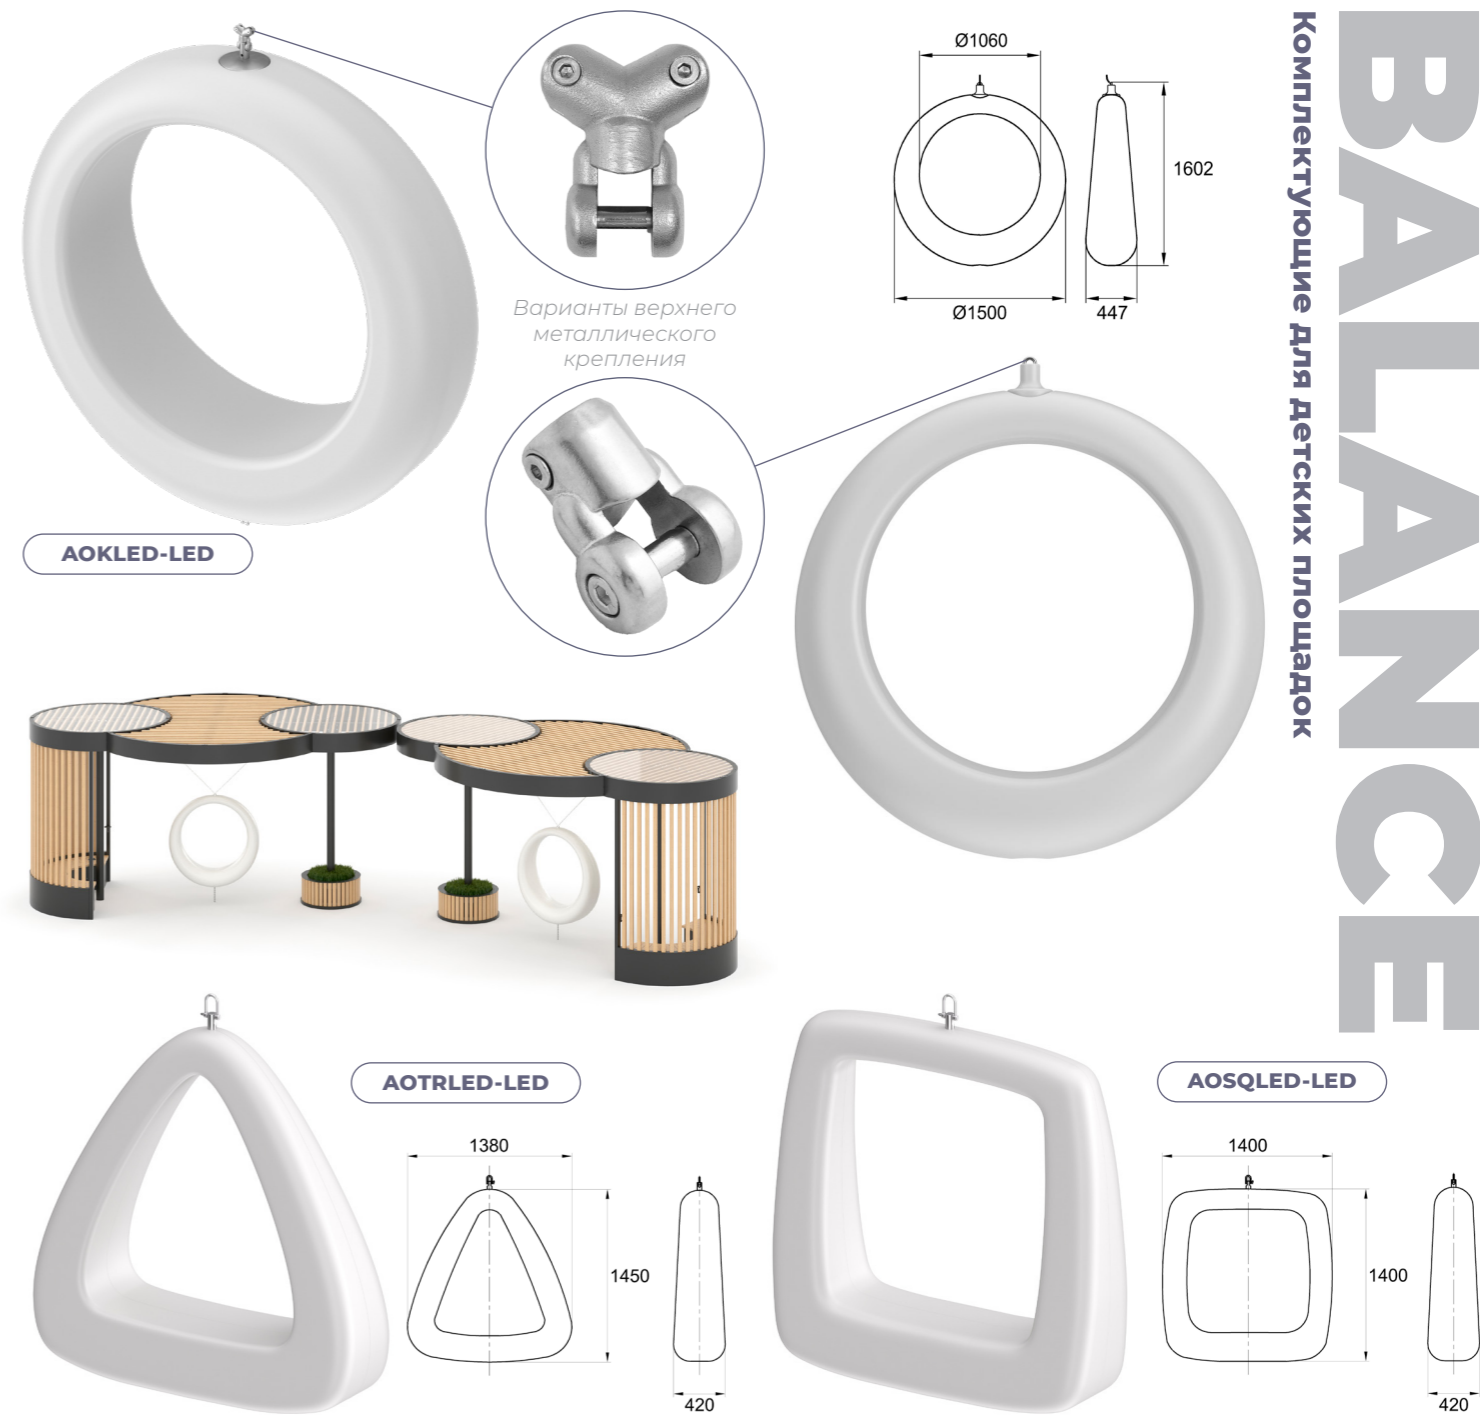

# АРТ-ОБЪЕКТ С ПОДСВЕТКОЙ

Предусмотрено несколько режимов подсветки

**Арт-объекты с подсветкой** разных форм идеально впишутся в городской ландшафт, парковую зону или креативное пространство. Фиксируются на цепь при помощи специального крепления (ЦВ-6), (ЦВ2-6) и далее крепятся или к металлическим стойкам, или к перголам. Все крепежные элементы спрятаны внутри конструкции. У AOTRLED-LED, AOSQLED-LED и AOKLED-LED предусмотрено несколько режимов подсветки или белый классический, на выбор. Все крепежные элементы спрятаны внутри конструкции.

**В комплект арт-объекта входят:**

- поставки входят качели, крепление, блок питания и пульт дистанционного управления.

**Материал арт-объекта:**

- полиэтилен низкого давления (LLDPE).