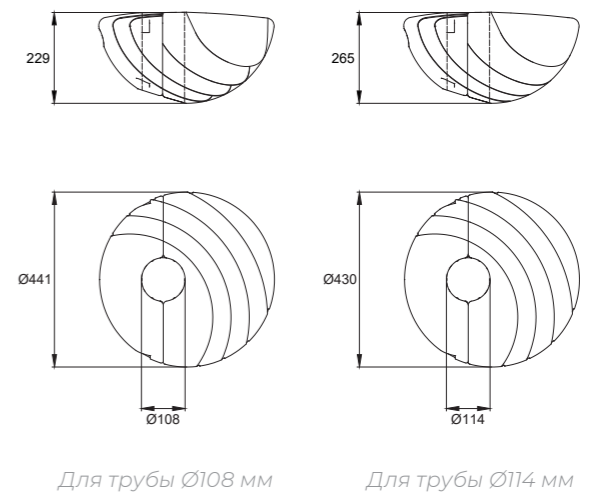

**Варианты труб**

Для трубы Ø108 мм

Для трубы Ø114 мм

[www.balli.ru](http://www.balli.ru)

**Уступ для детских игровых площадок UPF**

**BALANCE**

**арт. SHD18, SHD22**

Прижим для металлической пружины Ø18 мм и Ø22 мм