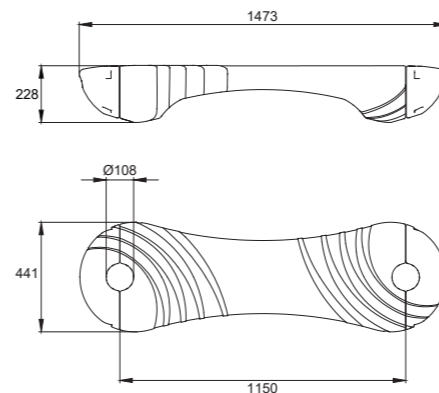

Прижим для металлической пружины Ø18 мм и Ø22 мм

Вставка для пружины

Прижим для пружины

Доступные цвета уступов арт. UPS и арт. UPW

СОЗДАЙ СВОЙ BALANCE!

арт. UPW

Возможность нанесения логотипа

BALANCE

Уступы для детских игровых площадок