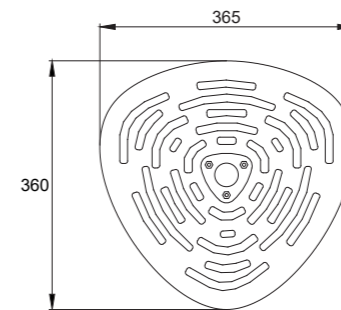

[www.balli.ru](http://www.balli.ru)

**ЦВЕТА УСТУПА UPB**

**арт. UPB-1**

С креплением под цепь 6 мм

**арт. UPB-2**

Под трубу Ø76, Ø89, Ø108 мм

**арт. UPB-3**

Под трубу Ø76, Ø89, Ø108 мм и трубу ДУ25