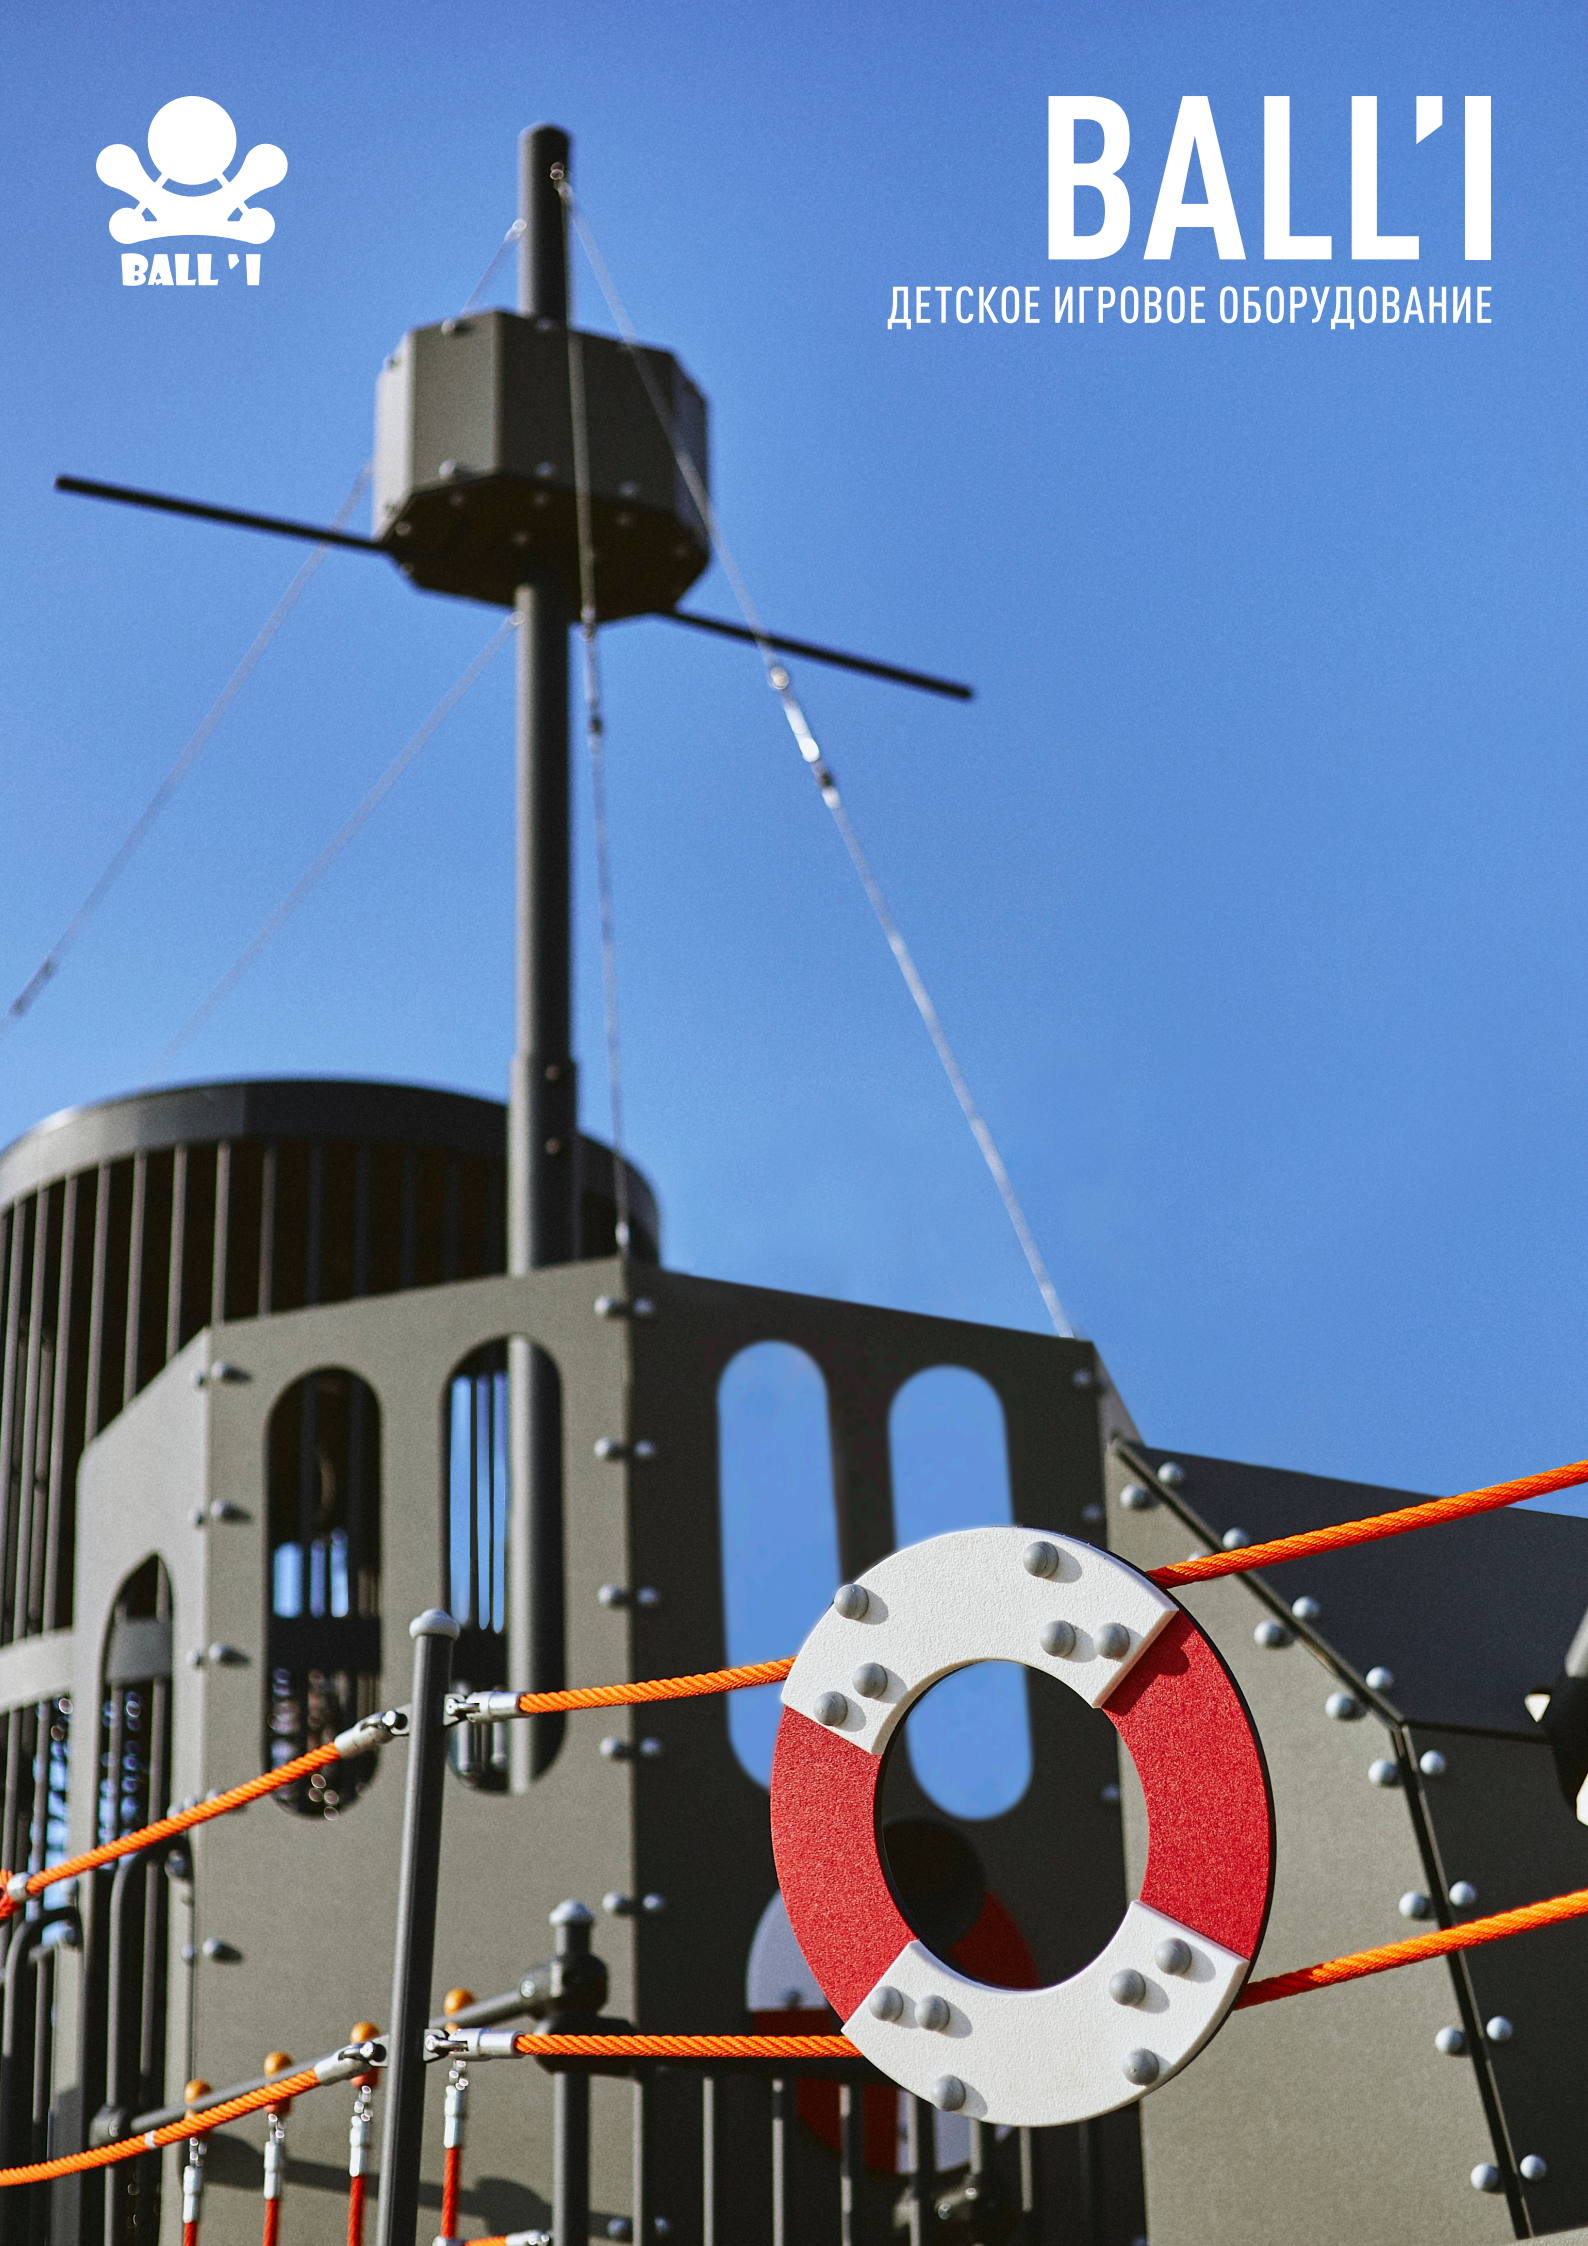

BALL'I

ДЕТСКОЕ ИГРОВОЕ ОБОРУДОВАНИЕ

BALL'I — КРУПНЕЙШИЙ ПРОИЗВОДИТЕЛЬ ИГРОВОГО И СПОРТИВНОГО ОБОРУДОВАНИЯ В РОССИИ. КОМПАНИЯ ПРОИЗВОДИТ 100% КОМПЛЕКТУЮЩИХ ДЛЯ ДЕТСКИХ ПЛОЩАДОК: ОТ КОЛПАЧКОВ, КАЧЕЛЕЙ-ГНЕЗД И СИДЕНИЙ ДО ГОРОК ИЗ НЕРЖАВЕЮЩЕЙ СТАЛИ.